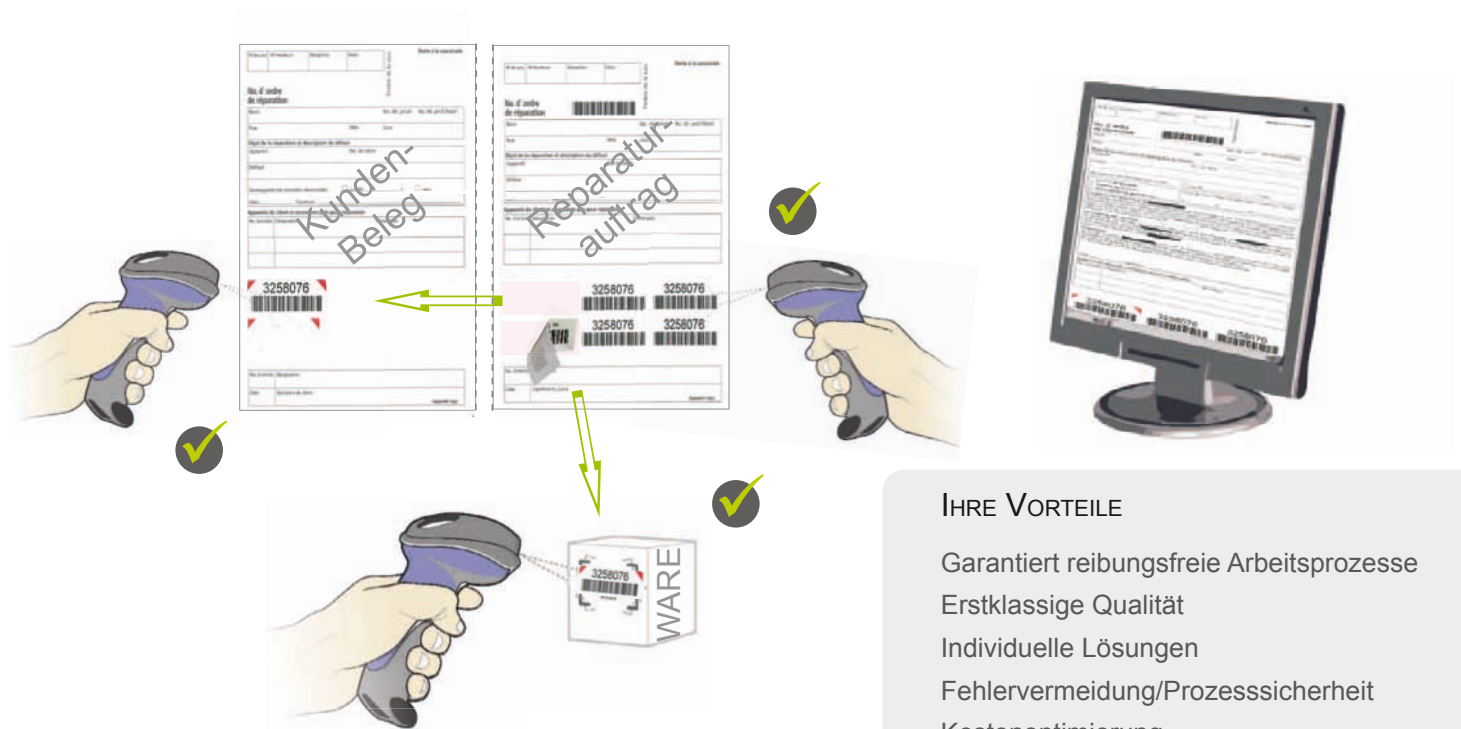

BARCODE - DIE WELT DER VERSCHLÜSSELTEN DATEN

Intelligente Formularlösungen wie z. B. Warenbegleitscheine sind unerlässlich, wenn eine Warenbewegung eindeutig bestimmt und dokumentiert werden soll. Ausgestattet als Durchschreibesätze mit barcodierten Klebeetiketten können Logistikabläufe erheblich vereinfacht und sicher gestaltet werden.

Z.B. Reparaturscheine; die Ware wird erfasst und mit einem Barcodeetikett versehen, dieses wird auch auf dem Reparaturschein und auf dem Kundenbelag aufgebracht. Durch einscannen kann die Ware und alle zugehörigen Informationen schnell und fehlerfrei zugeordnet werden.